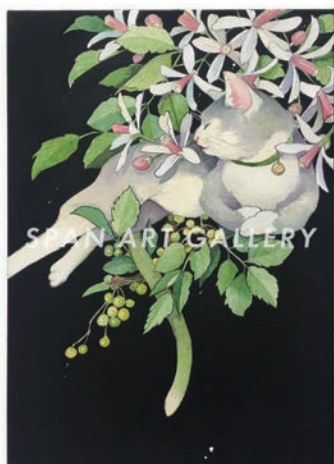

錠マエ TOKYO 初個展! 2021
KISYU EXPO

通販作品リスト

詳細は <contact@span-art.com> まで
SPAN ART GALLERY

《追懐意匠 2021/ 猫》

年代：2021年／サイズ：333×190mm

技法：ペン・水彩・アクリルガッシュ・ニス

《追懐意匠 2021/ 秋刀魚》

年代：2021年／サイズ：333×190mm

技法：ペン・水彩・アクリルガッシュ・ニス

《追懐意匠 II(檜・黒松)》

年代：2020年／サイズ：242×410mm

技法：ペン・水彩・アクリルガッシュ・ニス

《怪傑探求》

年代：2019年／サイズ：210×297mm

技法：ペン・水彩・アクリルガッシュ・ニス

《さようなら / 橘》

年代：2019年／サイズ：210×297mm

技法：ペン・水彩・アクリルガッシュ・ニス

《小宇宙》

年代：2018年／サイズ：242×410mm

技法：ペン・水彩・アクリルガッシュ・ニス

《KUROSHIO/ 鮪・鰹節・醤油》

年代：2017年／サイズ：242×410mm

技法：ペン・水彩・アクリルガッシュ・ニス