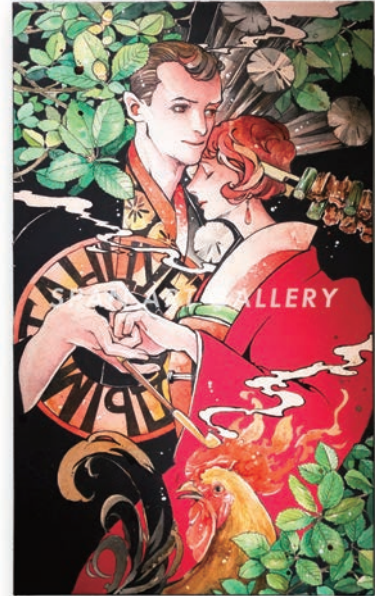

錠マエ TOKYO 初個展! 2021
KISYU EXPO

通販作品リスト

詳細は <contact@span-art.com> まで
SPAN ART GALLERY

《追懐意匠 2021/ 猫》

年代：2021年／サイズ：333×190mm

技法：ペン・水彩・アクリルガッシュ・ニス

《追懐意匠 2021/ 秋刀魚》

年代：2021年／サイズ：333×190mm

技法：ペン・水彩・アクリルガッシュ・ニス

《追懐意匠 II(檜・黒松)》

年代：2020年／サイズ：242×410mm

技法：ペン・水彩・アクリルガッシュ・ニス

《怪傑探求》

年代：2019年／サイズ：210×297mm

技法：ペン・水彩・アクリルガッシュ・ニス

《さようなら / 橘》

年代：2019年／サイズ：210×297mm

技法：ペン・水彩・アクリルガッシュ・ニス

《小宇宙》

年代：2018年／サイズ：242×410mm

技法：ペン・水彩・アクリルガッシュ・ニス

《KUROSHIO/ 鮪・鰹節・醤油》

年代：2017年／サイズ：242×410mm

技法：ペン・水彩・アクリルガッシュ・ニス

《てんぎゃん》

年代：2016年／サイズ：242×410mm

技法：ペン・水彩・アクリルガッシュ・ニス

《美味しく召し上がれ / 備長炭》

年代：2016年／サイズ：242×410mm

技法：ペン・水彩・アクリルガッシュ・ニス

《異国情緒 / 友ヶ島・榎野埼灯台》

年代：2015年／サイズ：330×530mm